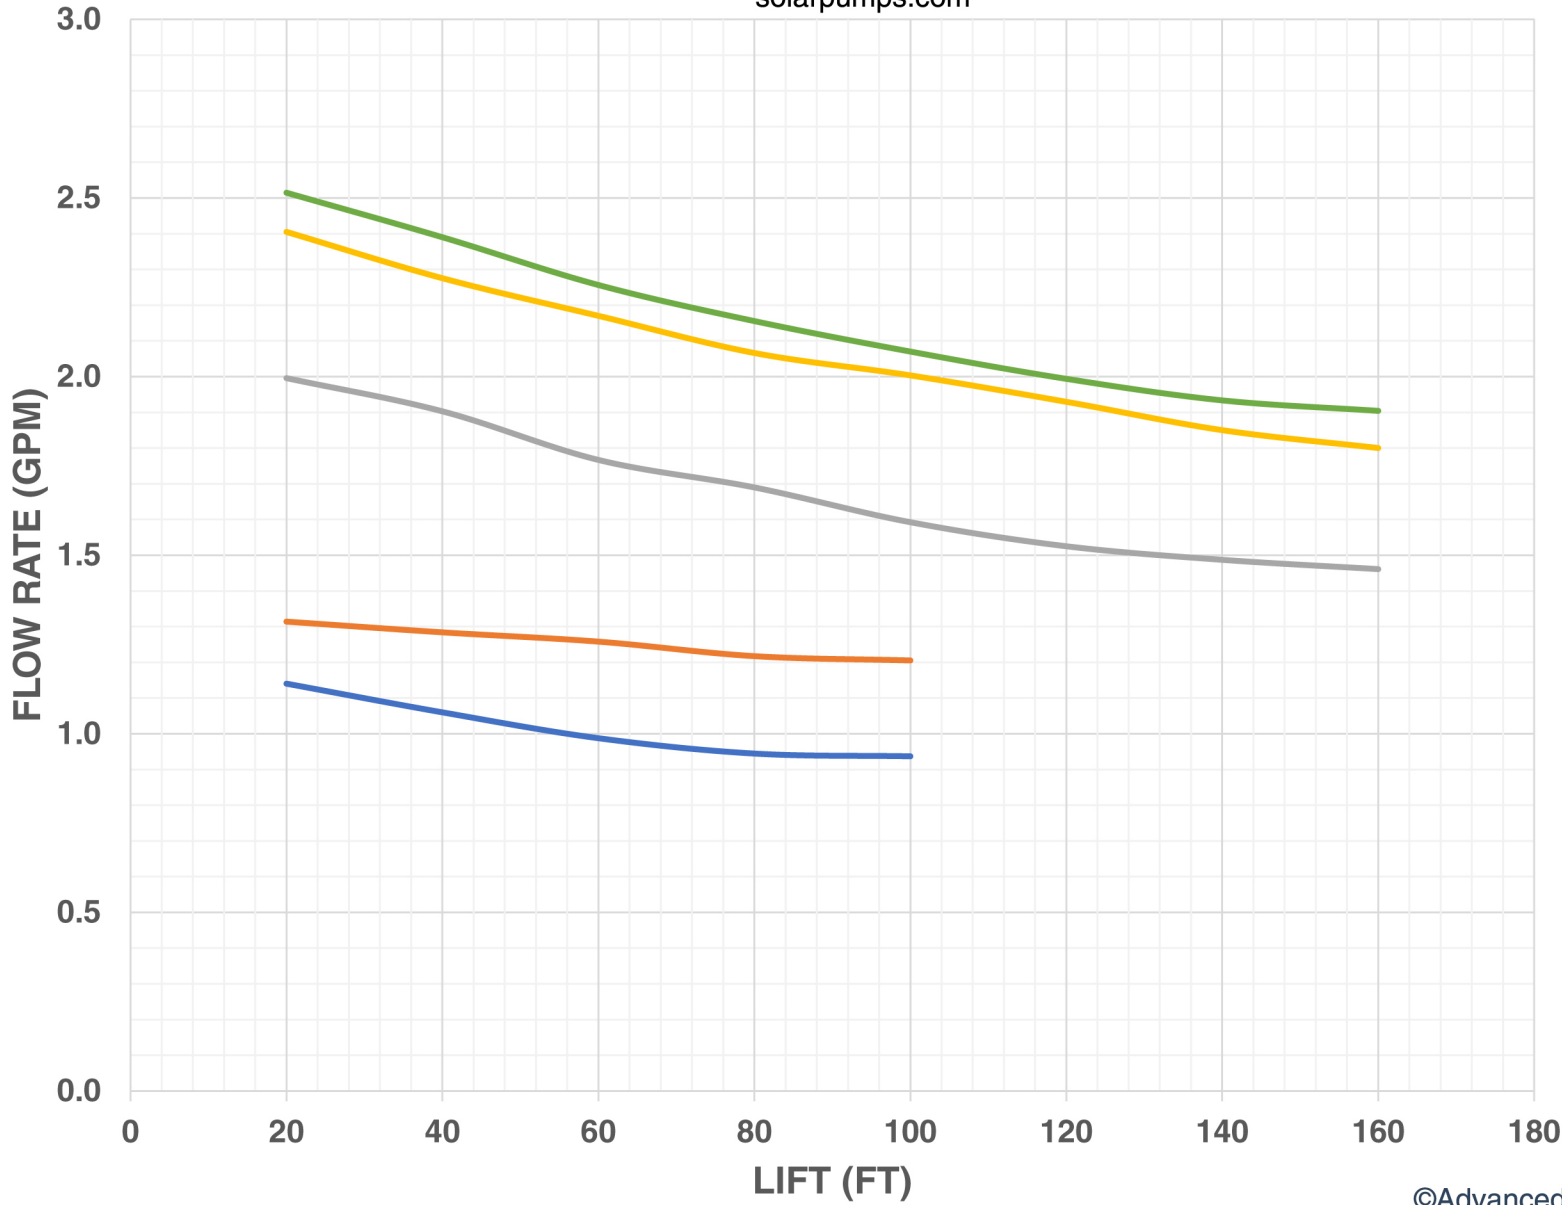

R2 SOLAR PUMP FLOW CHART

solarpumps.com

- 12V
- 17V
- 26V
- 31V
- 34V